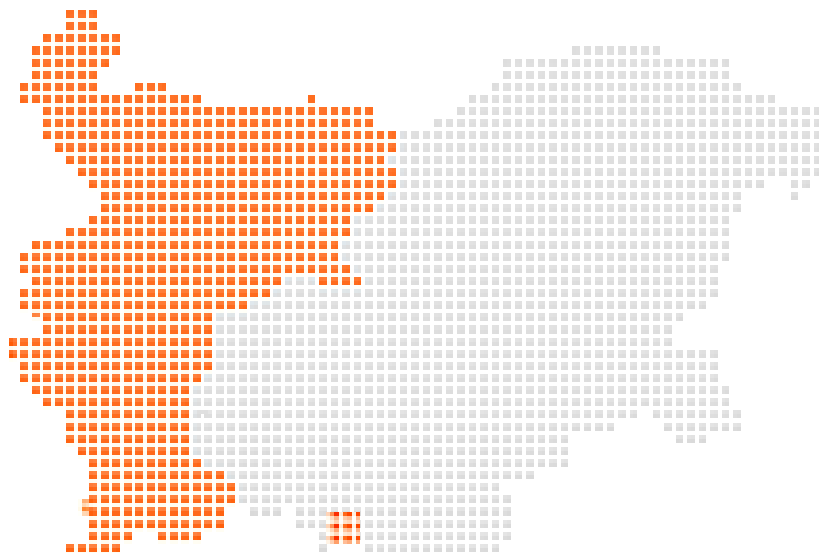

# ЧЕЗ ГРУП В БЪЛГАРИЯ

ЧЕЗ БЪЛГАРИЯ ЕАД

ЧЕЗ ИКТ БЪЛГАРИЯ ЕАД

ЧЕЗ РАЗПРЕДЕЛЕНИЕ БЪЛГАРИЯ АД

ЧЕЗ ЕЛЕКТРО БЪЛГАРИЯ АД

ЧЕЗ ТРЕЙД БЪЛГАРИЯ ЕАД

БАРА ГРУП ЕООД

Брой служители

3 276

Брой на битовите клиенти

1,9 млн.

Брой на бизнес клиентите

262 000

Брой на обслужваните населени места

1 577

Дължина на мрежата